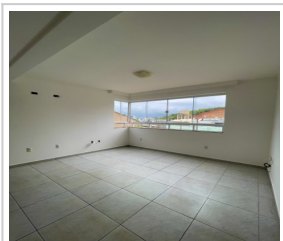

J. Candido Central de Negócios
contato@jonathancentraldenegocios.com.br
www.jonathancentraldenegocios.com.br
Fones: - (47) 99777-2101
Camboriú/SC

APARTAMENTO EM CAMBORIÚ/SC - CÓDIGO: 649AV

Apartamento (Venda)

R$ 420.000,00 (total)

Rio Pequeno, Camboriú/SC

2 dorm.(s) 1 vaga(s) 65m² priv. 1 banheiro(s)

LOCALIZAÇÃO

Estado: SC

Cidade: Camboriú

Bairro: Rio Pequeno

Endereço: Rua Bartolomeu , nº , Apartamento 202

DADOS DO IMÓVEL

Cód. Referência: 649AV

Transação: Vender imóvel

Tipo: Apartamento

Acomodações: 2 pessoas

Dormitórios: 2

Banheiro: 1

Sala: 1

Cozinha: 1

Vagas de Garagem: 1

Mobiliado: Não

Nome do Imóvel: Residencial Ipê

Número do Apartamento: 202

Andar do Apartamento: 2

MEDIDAS

Área privativa: 65 m²

VALOR DO IMÓVEL

Valor: R$ 420.000,00 (total)

Observação: Todos os dados e valores dos imóveis estão em constantes mudanças de acordo com o mercado imobiliário e poderão sofrer alterações sem prévio aviso. Portanto, todas as informações deverão ser confirmadas pelo departamento comercial da imobiliária.