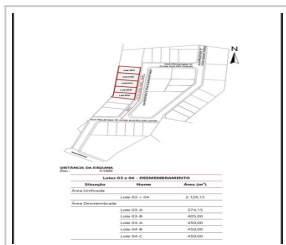

J. Candido Central de Negócios
contato@jonathancentraldenegocios.com.br
www.jonathancentraldenegocios.com.br
Fones: - (47) 99777-2101
Camboriú/SC

TERRENO EM CAMBORIÚ/SC - CÓDIGO: 709TV

Terreno (Venda)

R$ 578.532,51 (total)

Rio Pequeno, Camboriú/SC

m² 405m² total

LOCALIZAÇÃO

Estado: SC

Cidade: Camboriú

Bairro: Rio Pequeno

DADOS DO IMÓVEL

Cód. Referência: 709TV

Transação: Vender imóvel

Tipo: Terreno

Nome da Construtora: Werte

Nome do Imóvel: Loteamento Rio Amazonas

MEDIDAS

Área Total: 405 m²

VALOR DO IMÓVEL

Valor: R$ 578.532,51 (total)

Observação: Todos os dados e valores dos imóveis estão em constantes mudanças de acordo com o mercado imobiliário e poderão sofrer alterações sem prévio aviso. Portanto, todas as informações deverão ser confirmadas pelo departamento comercial da imobiliária.