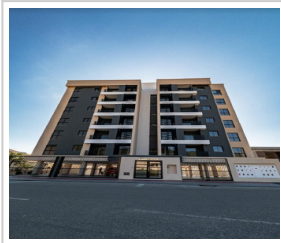

J. Candido Central de Negócios
contato@jonathancentraldenegocios.com.br
www.jonathancentraldenegocios.com.br
Fones: - (47) 99777-2101
Camboriú/SC

APARTAMENTO EM CONDOMÍNIO EM CAMBORIÚ/SC - CÓDIGO: 226AV

Apartamento em condomínio (Venda)

R\$ 799.000,00 (total)

São Francisco De Assis, Camboriú/SC

3 dorm.(s) 1 suíte(s) 2 vaga(s) 84,55m² priv.

LOCALIZAÇÃO

Estado: SC

Cidade: Camboriú

Bairro: São Francisco De Assis

Cozinha: 1

Vagas de Garagem: 2

Mobiliado: Não

Nome da Construtora: EAW empreendimentos Ltda

Nome do Imóvel: Edifício Lancaster tipo 01

Número do Apartamento: 301

Andar do Apartamento: 1

Apartamentos por Andar: 4